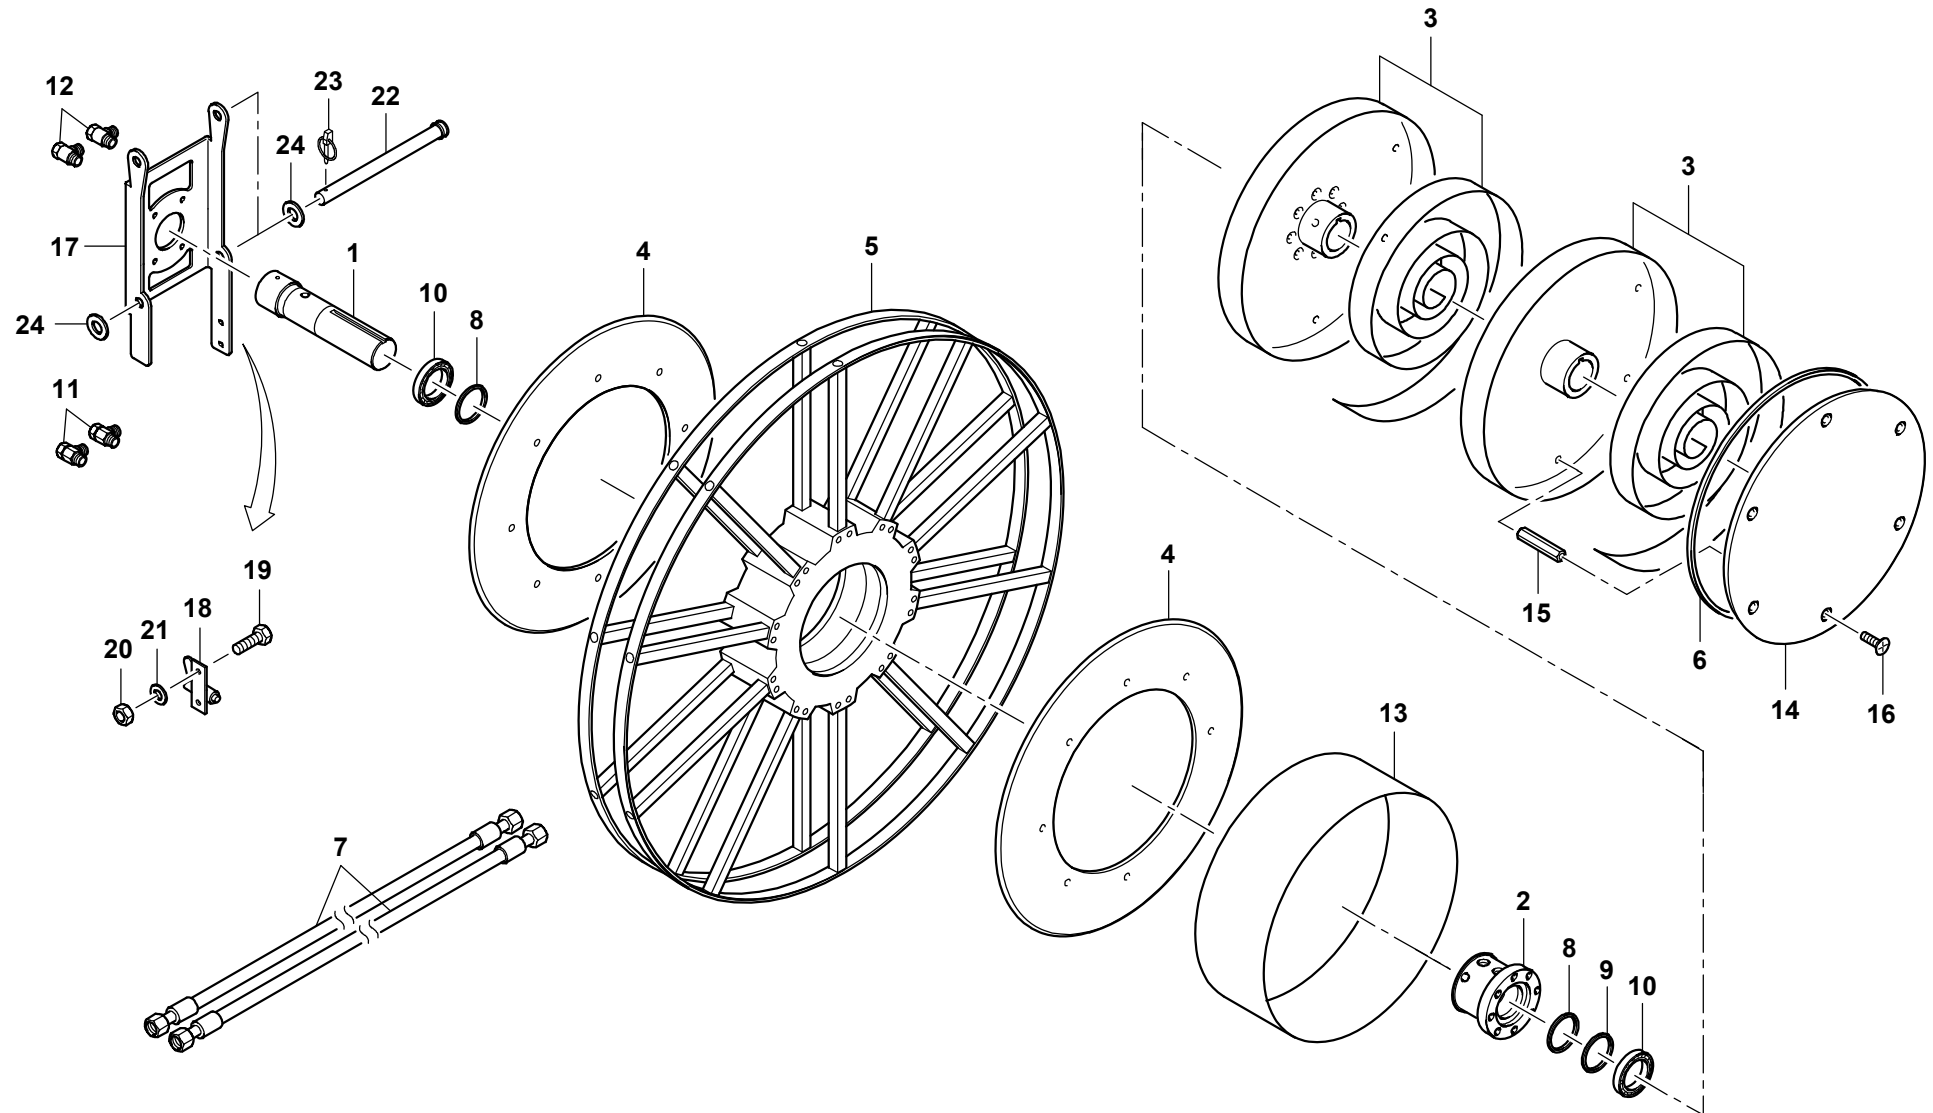

GROVEFEDERSCHLAUCHTROMMEL
HOSE DRUMBILDTADEL
PICTORIAL DISPLAYGMK 4100
BE 710
G 173

12.15

3325311-ETL D

1/1

3325311-D-BL01-1215-0000

GROVEFEDERSCHLAUCHTROMMEL
HOSE DRUMERSATZTEILLISTE
LIST OF SPARE PARTSGMK 4100
BE 710
G 173

12.15

3325311-ETL D

1/1